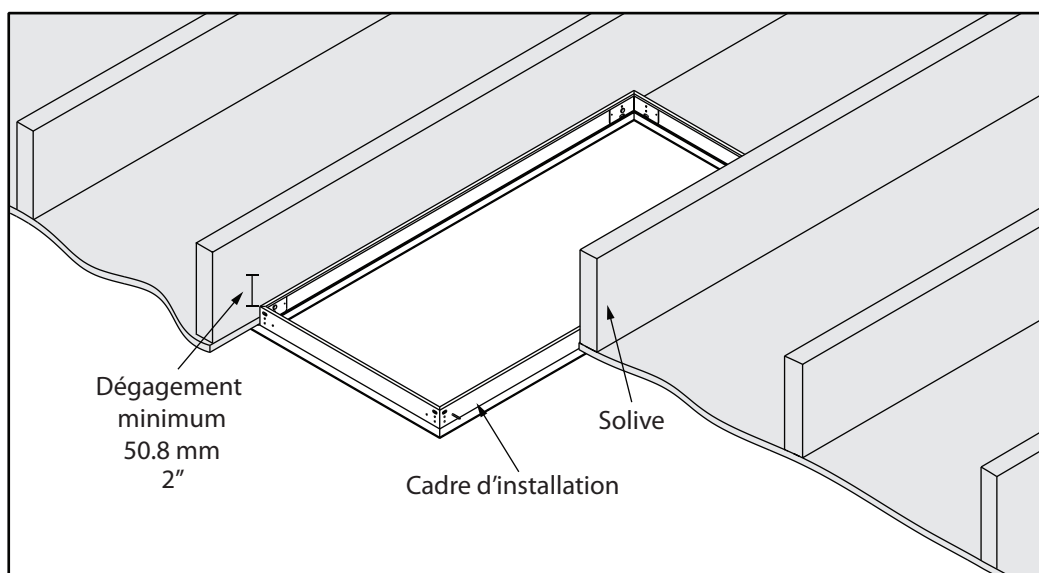

Panneau Radiant Architectural - Série ORP

Installation encastrée à un plafond de gypse - Option PF

Le cadre PF est obligatoire.

# Produit	Description
PF-1448	Cadre pour installation encastrée à un plafond de gypse 14 1/8" x 48 1/8"
PF-1460	Cadre pour installation encastrée à un plafond de gypse 14 1/8" x 60 1/8"
PF-22	Cadre pour installation encastrée à un plafond de gypse 24 1/8" x 24 1/8"
PF-24	Cadre pour installation encastrée à un plafond de gypse 24 1/8" x 48 1/8"