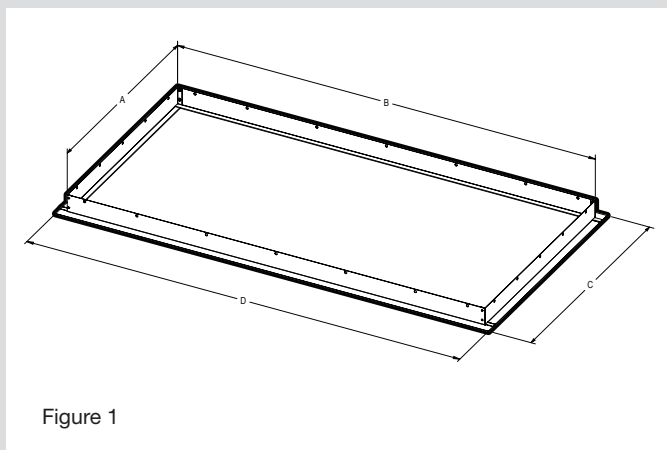

# INSTRUCTIONS D'INSTALLATION

1. S'assurer d'avoir un trou rectangulaire dans le plafond (tableau 1 Fig. 1) et d'avoir un coffrage en bois de mêmes dimensions (Fig. 2).

MODÈLES	DIMENSIONS DE DÉCOUPE RECOMMANDÉES		DIMENSIONS HORS-TOUT	
	A	B	C	D
1448	14.125po (358.78mm)	48.125po (1222.38mm)	15.80po (401.37mm)	49.74po (1263.45mm)
1460	14.125po (358.78mm)	60.125po (1527.18mm)	15.80po (401.37mm)	61.74po (1568.25mm)
2424	24.125po (612.78mm)	24.125po (612.78mm)	25.80po (655.37mm)	25.80po (655.37mm)
2448	14.125po (612.78mm)	48.125po (1222.38mm)	25.80po (655.37mm)	49.74po (1263.45mm)

Tableau 1

Figure 1

Figure 2

2. Identifier les longerons et les embouts (Fig. 3).

Figure 3

3. Visser les longerons dans le trou avec des vis No. 8 (non incluses). S'assurer que la lèvre épouse bien l'extérieur du trou (Fig.4).