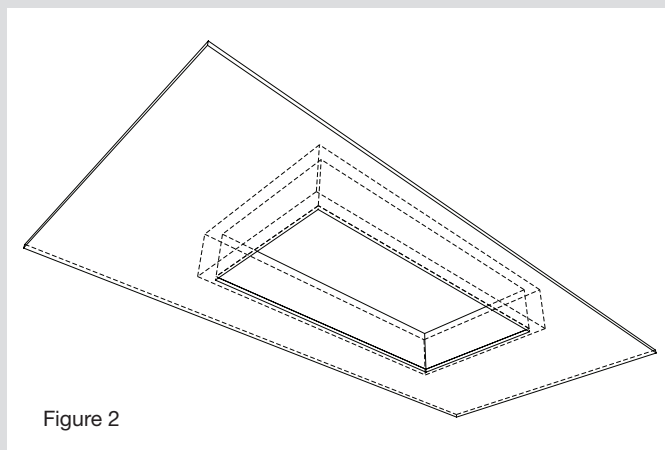

# INSTRUCTIONS D'INSTALLATION

1. S'assurer d'avoir un trou rectangulaire dans le plafond (tableau 1 Fig. 1) et d'avoir un coffrage en bois de mêmes dimensions (Fig. 2).

MODÈLES	DIMENSIONS DE DÉCOUPE RECOMMANDÉES		DIMENSIONS HORS-TOUT	
	A	B	C	D
1448	14.125po (358.78mm)	48.125po (1222.38mm)	15.80po (401.37mm)	49.74po (1263.45mm)
1460	14.125po (358.78mm)	60.125po (1527.18mm)	15.80po (401.37mm)	61.74po (1568.25mm)
2424	24.125po (612.78mm)	24.125po (612.78mm)	25.80po (655.37mm)	25.80po (655.37mm)
2448	14.125po (612.78mm)	48.125po (1222.38mm)	25.80po (655.37mm)	49.74po (1263.45mm)

Tableau 1

Figure 1

Figure 2

2. Identifier les longerons et les embouts (Fig. 3).

Figure 3

3. Visser les longerons dans le trou avec des vis No. 8 (non incluses). S'assurer que la lèvre épouse bien l'extérieur du trou (Fig.4).