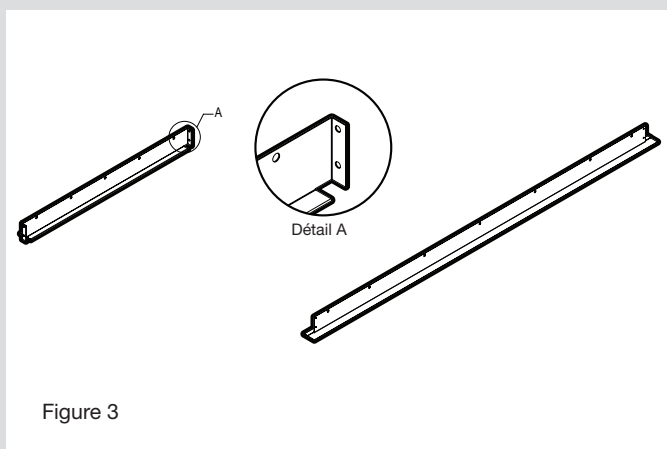

# INSTRUCTIONS D'INSTALLATION

1. S'assurer d'avoir un trou rectangulaire dans le plafond (tableau 1 Fig. 1) et d'avoir un coffrage en bois de mêmes dimensions (Fig. 2).

MODÈLES	DIMENSIONS DE DÉCOUPE RECOMMANDÉES		DIMENSIONS HORS-TOUT	
	A	B	C	D
1448	14.125po (358.78mm)	48.125po (1222.38mm)	15.80po (401.37mm)	49.74po (1263.45mm)
1460	14.125po (358.78mm)	60.125po (1527.18mm)	15.80po (401.37mm)	61.74po (1568.25mm)
2424	24.125po (612.78mm)	24.125po (612.78mm)	25.80po (655.37mm)	25.80po (655.37mm)
2448	14.125po (612.78mm)	48.125po (1222.38mm)	25.80po (655.37mm)	49.74po (1263.45mm)

Tableau 1

Figure 1

Figure 2

2. Identifier les longerons et les embouts (Fig. 3).

Figure 3

3. Visser les longerons dans le trou avec des vis No. 8 (non incluses). S'assurer que la lèvre épouse bien l'extérieur du trou (Fig.4).