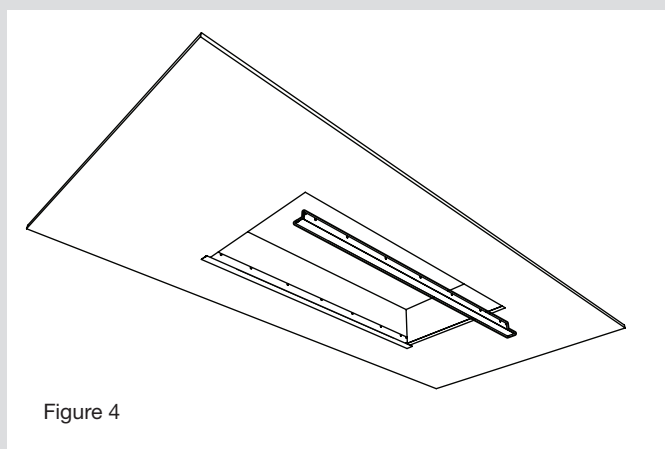

# INSTRUCTIONS D'INSTALLATION

1. S'assurer d'avoir un trou rectangulaire dans le plafond (tableau 1 Fig. 1) et d'avoir un coffrage en bois de mêmes dimensions (Fig. 2).

MODÈLES	DIMENSIONS DE DÉCOUPE RECOMMANDÉES		DIMENSIONS HORS-TOUT	
	A	B	C	D
1448	14.125po (358.78mm)	48.125po (1222.38mm)	15.80po (401.37mm)	49.74po (1263.45mm)
1460	14.125po (358.78mm)	60.125po (1527.18mm)	15.80po (401.37mm)	61.74po (1568.25mm)
2424	24.125po (612.78mm)	24.125po (612.78mm)	25.80po (655.37mm)	25.80po (655.37mm)
2448	14.125po (612.78mm)	48.125po (1222.38mm)	25.80po (655.37mm)	49.74po (1263.45mm)

Tableau 1

Figure 1

Figure 2

2. Identifier les longerons et les embouts (Fig. 3).

Figure 3

3. Visser les longerons dans le trou avec des vis No. 8 (non incluses). S'assurer que la lèvre épouse bien l'extérieur du trou (Fig.4).