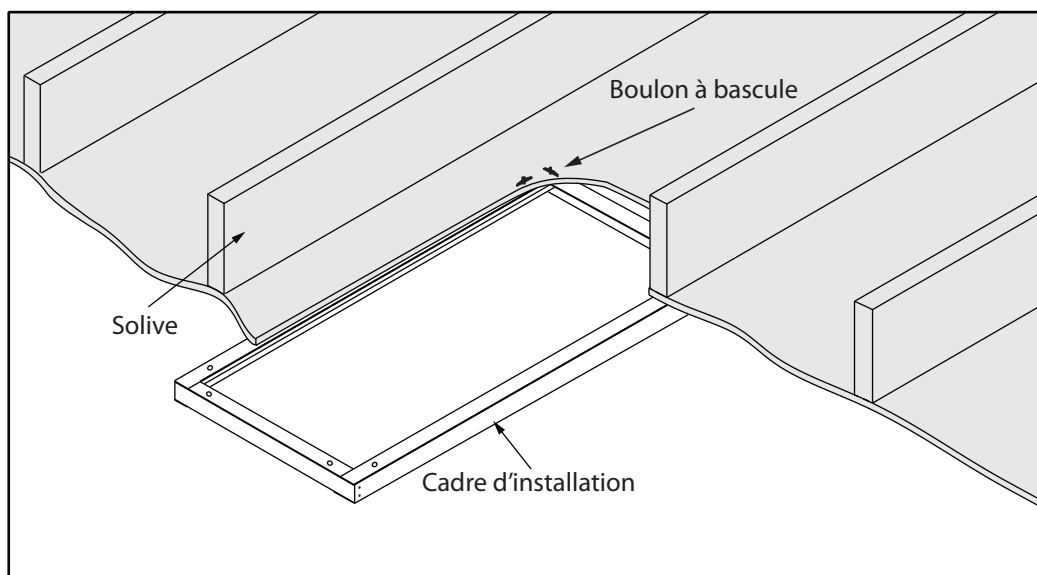

Panneau Radiant Architectural - Série ORP

Installation en surface à un plafond de gypse - Option SF

# Produit	Description
SF-1448	Cadre pour installation en surface à un plafond de gypse 14" x 18"
SF-1460	Cadre pour installation en surface à un plafond de gypse 14" x 60"
SF-22	Cadre pour installation en surface à un plafond de gypse 24" x 24"
SF-24	Cadre pour installation en surface à un plafond de gypse 24" x 48"